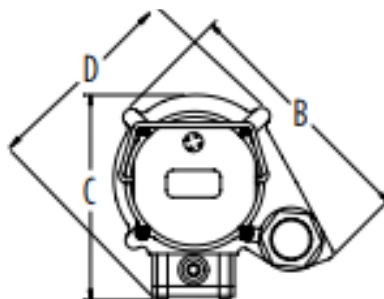

ROBOTA

PRODUKTBLAD

6 CIA RS 5

LÄNSPUMP 6 CIA AUT

Artnr	Kabel	Volt	Amp	Watt	H max	Q max	temp	Vikt	Anslut
400001	3 meter	1x230 V	5,0 A	400W	4,1 meter	155 l/min	50°C	Ca 8,4 Kg	R40 inv

ROBOTA

A= 153,0 mm

B= 240,0 mm

C= 215,9 mm

D= 208,3 mm

Bussning R40/R32

ROBOTA

6-CIA är speciellt avsedd för trånga utrymmen: Minsta pumpgropsdiameter är 230 mm.

Pumpen har membranstyrd automatik av typ RS-5 utan rörliga delar.

Den startar vid ca 200 mm vattendjup och stannar vid ca 60 mm.

Specialutförande för start vid ca 140 mm och stopp vid ca 90 mm kan erhållas.

Pumphuset är av epoxybehandlat gjutjärn.

Pumphjulet, bottensilen och överdelen är tillverkade av specialplast.

Byggmått H: 153 x B: 191 x L: 240 mm.

Maximal vattentemperatur är 50°C (kortvarigt upp till 90°C).

Kabellängden är 3 meter.

Slangen som finns i kabeln behöver anslutas till en stor kopplingsbox eller mot atmosfärtrycket (fri luft).

Levereras utan kontakt men med en muff för övergång från R40 till R32 invändig gänganslutning.