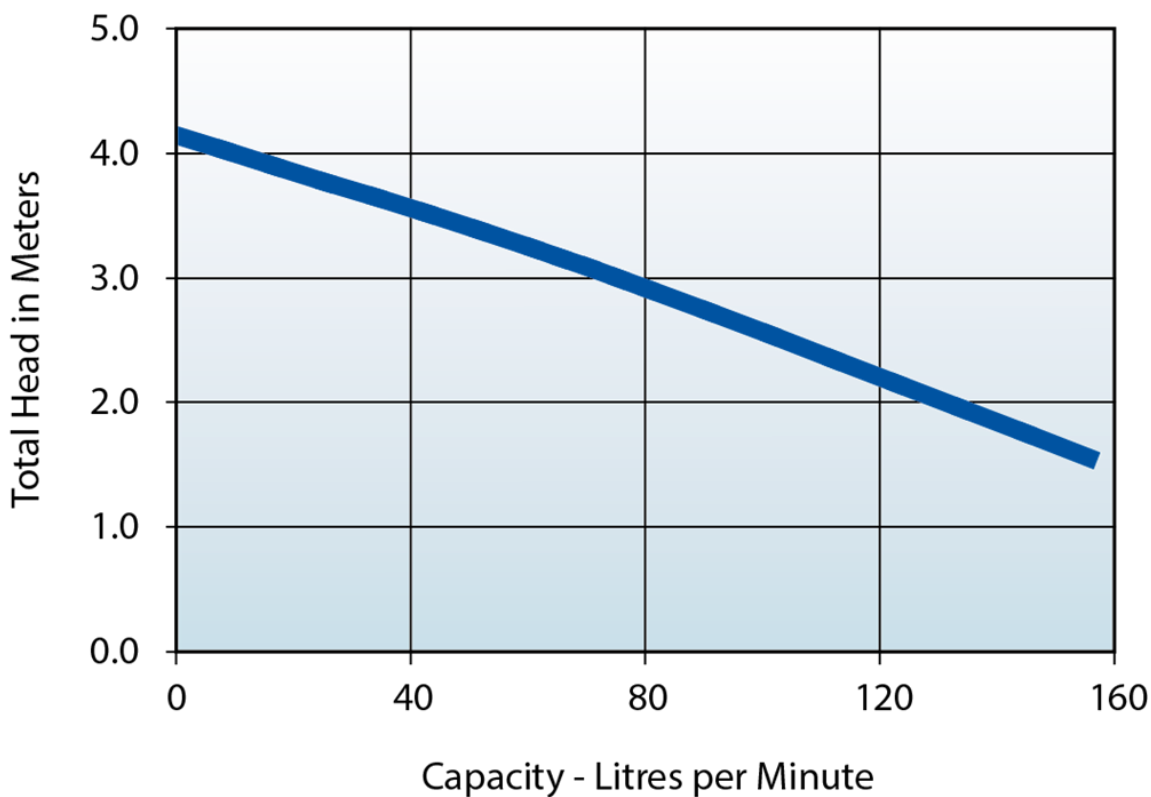

ROBOTA

PRODUKTBLAD

6 CIA RS 5

LÄNSPUMP 6 CIA AUT

Artnr	Kabel	Volt	Amp	Watt	H max	Q max	temp	Vikt	Anslut
400001	3 meter	1x230 V	5,0 A	400W	4,1 meter	155 l/min	50°C	Ca 8,4 Kg	R40 inv

ROBOTA

A= 153,0 mm

B= 240,0 mm

C= 215,9 mm

D= 208,3 mm

Bussning R40/R32

ROBOTA

6-CIA är speciellt avsedd för trånga utrymmen: Minsta pumpgropsdiameter är 230 mm.

Pumpen har membranstyrd automatik av typ RS-5 utan rörliga delar.

Den startar vid ca 200 mm vattendjup och stannar vid ca 60 mm.

Specialutförande för start vid ca 140 mm och stopp vid ca 90 mm kan erhållas.

Pumphuset är av epoxybehandlat gjutjärn.

Pumphjulet, bottensilen och överdelen är tillverkade av specialplast.

Byggmått H: 153 x B: 191 x L: 240 mm.

Maximal vattentemperatur är 50°C (kortvarigt upp till 90°C).

Kabellängden är 3 meter.

Slangen som finns i kabeln behöver anslutas till en stor kopplingsbox eller mot atmosfärtrycket (fri luft).

Levereras utan kontakt men med en muff för övergång från R40 till R32 invändig gänganslutning.