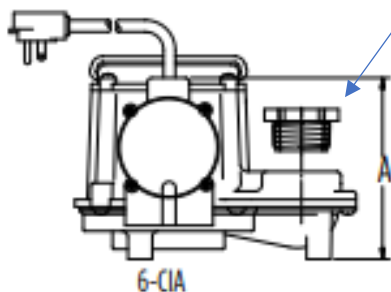

ROBOTA

PRODUKTBLAD

6 CIA RS 5

LÄNSPUMP 6 CIA AUT

Artnr	Kabel	Volt	Amp	Watt	H max	Q max	temp	Vikt	Anslut
400001	3 meter	1x230 V	5,0 A	400W	4,1 meter	155 l/min	50°C	Ca 8,4 Kg	R40 inv

ROBOTA

A= 153,0 mm

B= 240,0 mm

C= 215,9 mm

D= 208,3 mm

Bussning R40/R32

ROBOTA

6-CIA är speciellt avsedd för trånga utrymmen: Minsta pumpgropsdiameter är 230 mm.

Pumpen har membranstyrd automatik av typ RS-5 utan rörliga delar.

Den startar vid ca 200 mm vattendjup och stannar vid ca 60 mm.

Specialutförande för start vid ca 140 mm och stopp vid ca 90 mm kan erhållas.

Pumphuset är av epoxybehandlat gjutjärn.

Pumphjulet, bottensilen och överdelen är tillverkade av specialplast.

Byggmått H: 153 x B: 191 x L: 240 mm.

Maximal vattentemperatur är 50°C (kortvarigt upp till 90°C).

Kabellängden är 3 meter.

Slangen som finns i kabeln behöver anslutas till en stor kopplingsbox eller mot atmosfärtrycket (fri luft).

Levereras utan kontakt men med en muff för övergång från R40 till R32 invändig gänganslutning.